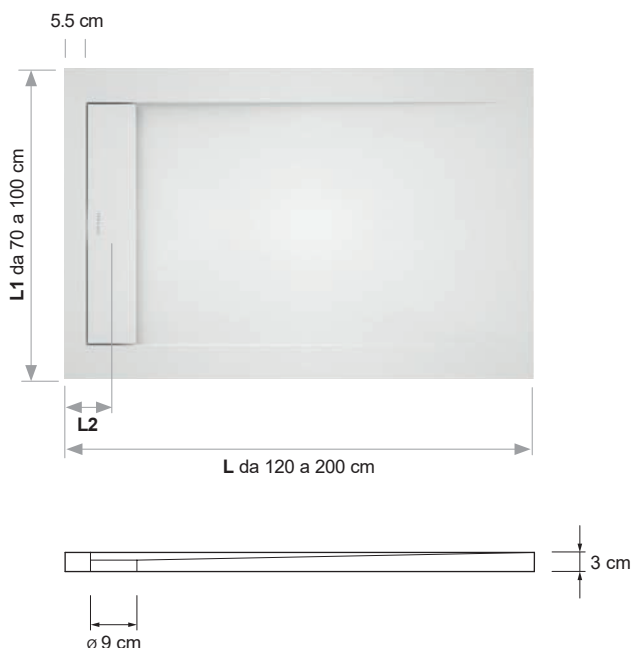

REVERSIBILE

L (cm)	L1 - Profondità				L2 (cm)
	70 cm	80 cm	90 cm	100 cm	
	Codice Code	Codice Code	Codice Code	Codice Code	
120	5LMA2N0	5LMC6N0	5LMF1N0	5LMG3N0	13
140	5LMA4N0	5LMC8N0	5LMF3N0	5LMG5N0	13
160	5LMA6N0	5LMD1N0	5LMF5N0	5LMG7N0	13
180	5LMA8N0	5LMD3N0	5LMF7N0	5LMG9N0	13
190	5LMA9N0	5LMD4N0	5LMF8N0	5LMH1N0	13
200	5LMB1N0	5LMD5N0	5LMF9N0	5LMH2N0	13

I valori di ingombro sono espressi in centimetri.
The values of the dimensions are expressed in centimeters.
Die Werte der Abmessungen sind in cm angegeben.

Los valores de las dimensiones se expresan en centímetros.
Les valeurs des dimensions sont exprimées en centimètres.

REVERSIBILE

L (cm)	L1 - Profondità				L2 (cm)
	70 cm	80 cm	90 cm	100 cm	
	Codice Code	Codice Code	Codice Code	Codice Code	
110-119	5LMA2N1	5LMC6N1	5LMF1N1	5LMG3N1	13
130-139	5LMA4N1	5LMC8N1	5LMF3N1	5LMG5N1	13
150-159	5LMA6N1	5LMD1N1	5LMF5N1	5LMG7N1	13
170-179	5LMA8N1	5LMD3N1	5LMF7N1	5LMG9N1	13
181-189	5LMA9N1	5LMD4N1	5LMF8N1	5LMH1N1	13
191-199	5LMB1N1	5LMD5N1	5LMF9N1	5LMH2N1	13